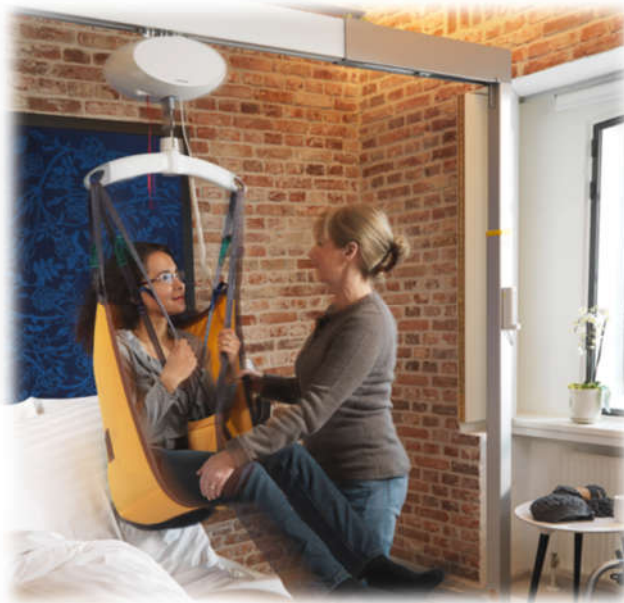

Kaina: 71.63 €

Lubinis keltuvas vaiko kambaryje

Lengvam perkėlimui nuo lovos ant sėdmaišio, supamo krėslo, į vonios kambarį.
Atlaiko iki 175 kg svorį, su kėlimo diržu ir montavimu

Kaina nuo **2086.00 €**